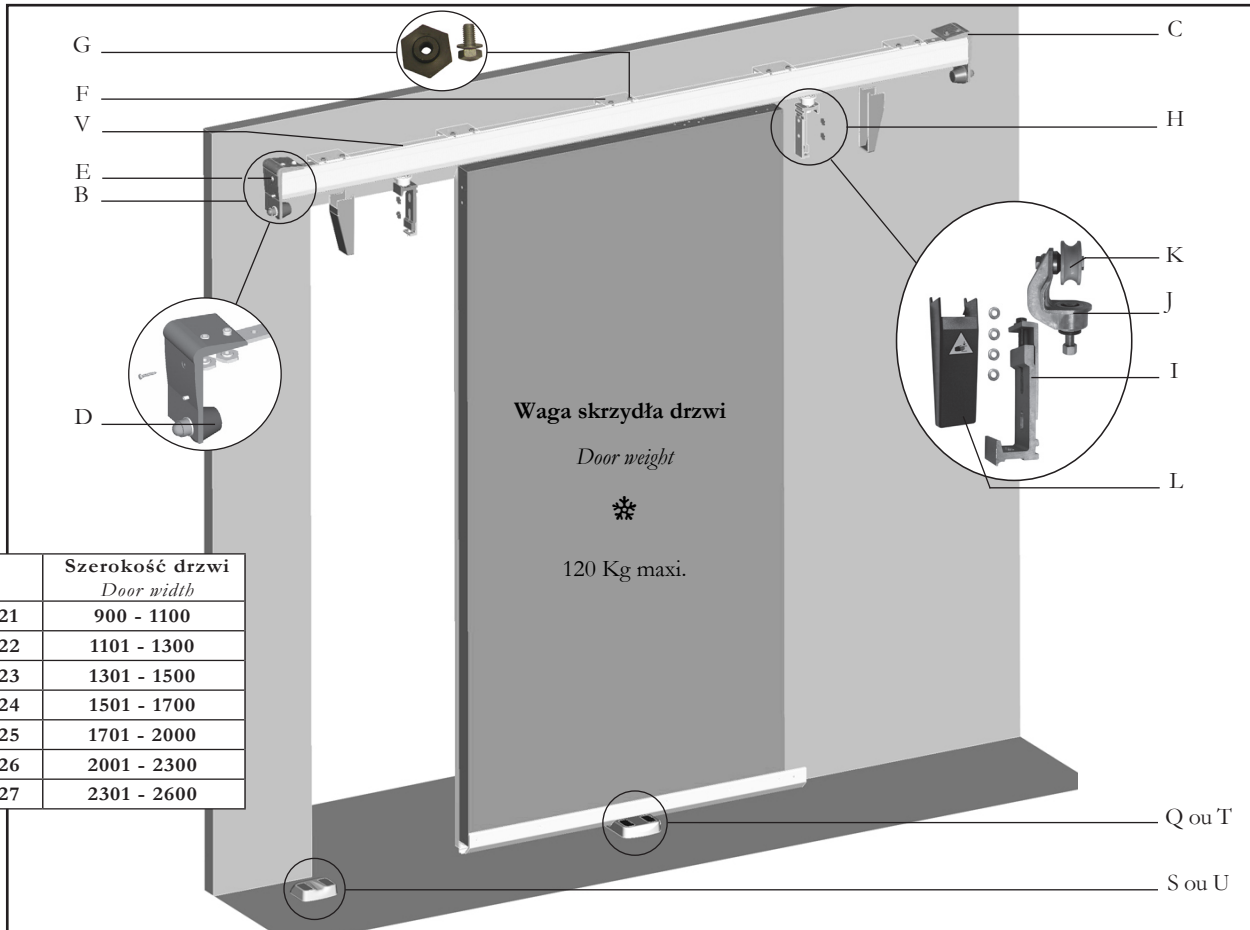

Zestawienie części zamiennych

2420 SAV 07/2014

SYSTEM FERMATIC 2420