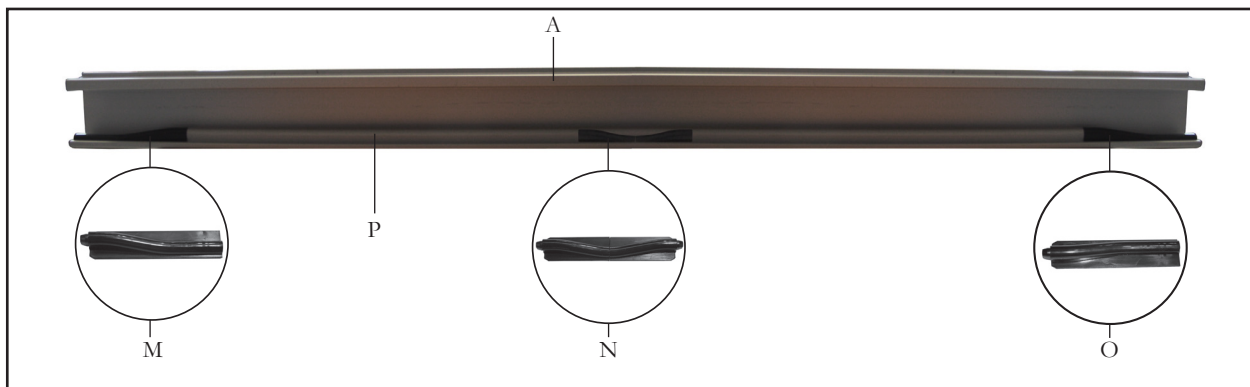

*Differences between 2320 and 2420 : butts, numbers of holders per Fermatic, floor guides + floor guide rail, gasket kit.*

2420 SAV 07/2014

<p><b>Szyna</b> <i>Rail</i></p>  <p>2320-1660191    2324-1409491-03 2321-1409191-03    2325-1409591-03 2322-1409291-03    2326-1409691-03 2323-1409391-03    2327-1409791-03</p>	<p><b>Zakończenie z odbojem lewe</b> <i>Left butt</i></p>  <p>6013423GSAV</p>	<p><b>Zakończenie z odbojem prawe</b> <i>Right butt</i></p>  <p>6013423DSA</p>
<p><b>Odbój</b> <i>Butt</i></p>  <p>60143SAV</p>	<p><b>Trzpień zabezpieczający</b> <i>Anti bounce butt</i></p>  <p>60142SAV</p>	<p><b>Wspornik szyny + śruby</b> <i>Main rail bracket + bolts</i></p>  <p>6036891</p>
<p><b>Mocowanie szyny</b> <i>Fixing bolts / rail</i></p>  <p>6145803SAV</p>	<p><b>Komplet do zawieszenia skrzydła EQ</b> <i>Door hanger assy EQ</i></p>  <p>6401591 (x 2)</p>	<p><b>Wieszak do skrzydła drzwi</b> <i>Door hanger bracket</i></p>  <p>6153991SAV</p>
<p><b>Wspornik z rolką</b> <i>Roller assy</i></p>  <p>6647303SAV</p>	<p><b>Rolka + śruba</b> <i>Roller and bolt</i></p>  <p>6392003SAV</p>	<p><b>Maskownica</b> <i>Hanger cover</i></p>  <p>13917</p>
<p><b>Zjazd lewy</b> <i>Ramp/LH</i></p>  <p>14431</p>	<p><b>Zjazd środkowy</b> <i>Central ramp</i></p>  <p>61542SAV</p>	<p><b>Zjazd prawy</b> <i>Ramp/RH</i></p>  <p>14430</p>